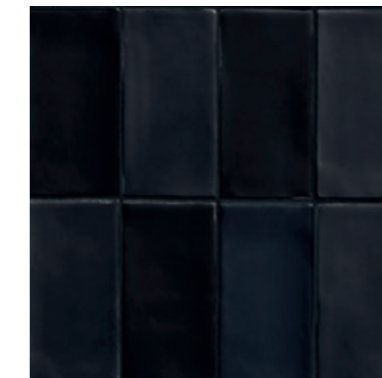

## HOPS LUX COLORS

4100363 LUX BIANCO

4100364 LUX GRIGIO

4100365 LUX NERO

## HOPS MATTE COLORS

4100366 MATTE BIANCO

4100367 MATTE GRIGIO

4100368 MATTE NERO

## HOPS GROUTS

**HOPS**  
BIANCO  
GRIGIO  
NERO

**colori stucchi consigliati / advised grouts colors**

Kerakoll 02  
Kerakoll 06  
Kerakoll 12

41zero42 si riserva di apportare modifiche senza preavviso ai prodotti declinando ogni responsabilità per danni diretti o indiretti derivanti da eventuali modifiche. I colori e le caratteristiche estetiche dei materiali illustrati nel presente catalogo sono da ritenersi puramente indicativi.