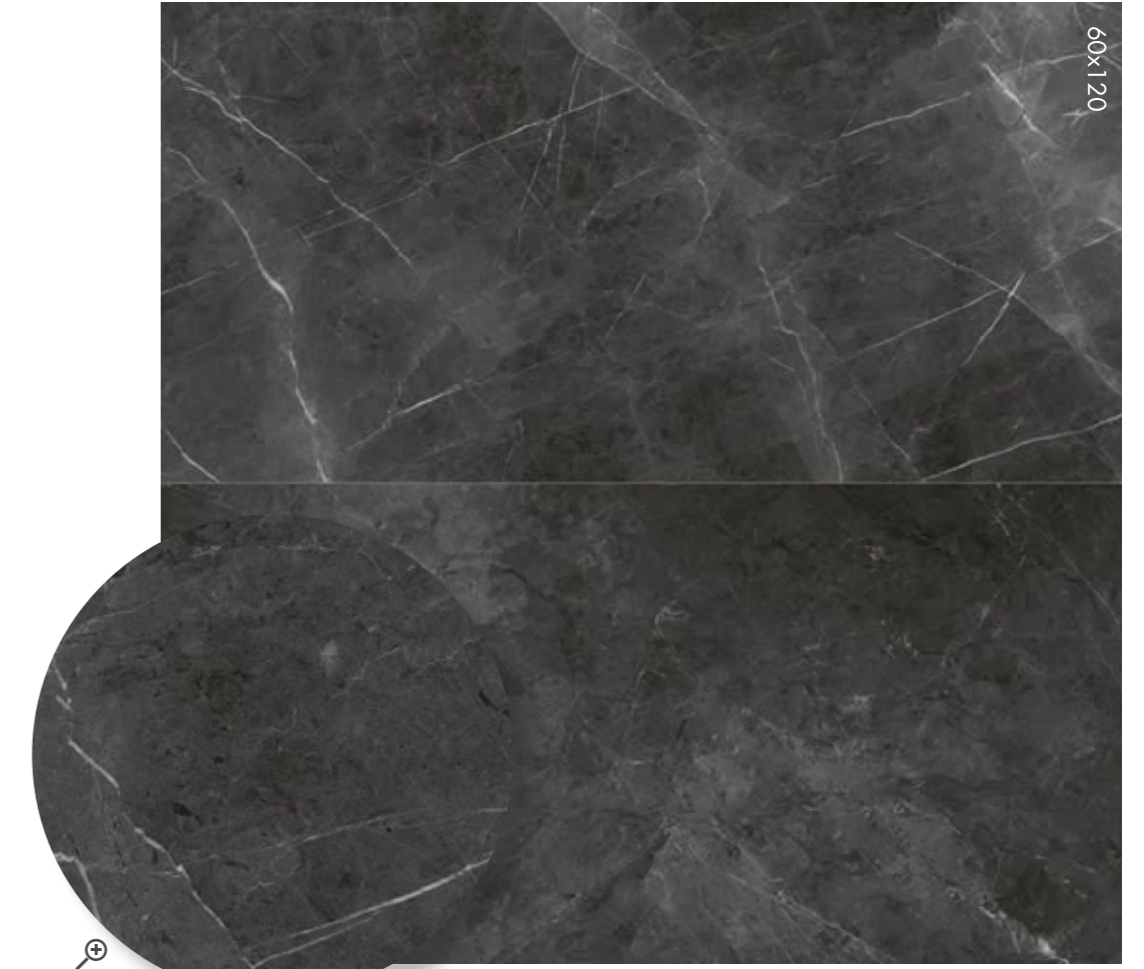

PIETRA GREY SABLÈ

9 mm

60x120	SABLÈ rett.	1SR34700
30x120	SABLÈ rett.	1SR57700
60x60	SABLÈ rett.	1SR01700
30x60	SABLÈ rett.	1SR03700