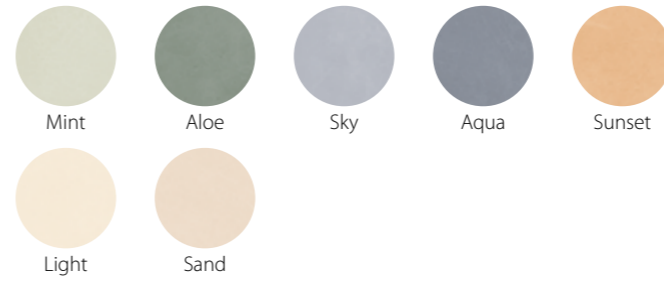

Summer, autumn, winter and spring again.
The expression of your inner landscape.
The expanding space and the full expression of colour.
The atmosphere envelops you like intense life and vibrations of beauty.
The multiple reading of places, the warm presence of all the nuances of the self.

INSIDEART COLOR
ImmersiveSpace

Floor / Insideart Color Sand 60120 Nat
Wall / Insideart Color Aqua 60120 Soft

Insideart Color Aqua 60120 Soft

Floor / Insideart Color Aloe 60120 Soft
Wall / Insideart Color Aloe 60120 Soft
Tetris White Luc (TETRIS Collection)

Insideart Color Aloe 60120 Soft

Decors&Accessories

20x20 8"x8"
Insideart Paint 01

20x20 8"x8"
Insideart Paint 02

* On net
Montato su rete
Auf Netz
Sur trame
Собрана на сетке

Available in all colours

Mosaico* 30x30 12"x12"

Decors&Accessories

9 mm

Surface	Mosaico 30x30 12"x12"		20x20 8"x8" Paint	
	NAT	SOFT	NAT	
Light	Mosaico Insideart Light Nat CSAMILIN30	Mosaico Insideart Light Soft CSAMILIS30		
Sand	Mosaico Insideart Sand Nat CSAMISAN30	Mosaico Insideart Sand Soft CSAMISAS30		
Mint		Mosaico Insideart Mint Soft CSAMIMIS30	Insideart Paint 01 CSAINPA120	
Aloe		Mosaico Insideart Aloe Soft CSAMIALS30	Insideart Paint 02 CSAINPA220	
Sky		Mosaico Insideart Sky Soft CSAMSKS30		
Aqua		Mosaico Insideart Aqua Soft CSAMIAQS30		
Sunset		Mosaico Insideart Sunset Soft CSAMISUS30		
	Pz / Box	6	18	
	Mq / Box	0,54	0,72	
	Kg / Box	10,4	14,2	
	Kg / Mq	19,3	19,7	
	Boxes / Pallet	60	96	
	Mq / Pallet	32,4	69,12	
	Kg / Pallet	624	1362	