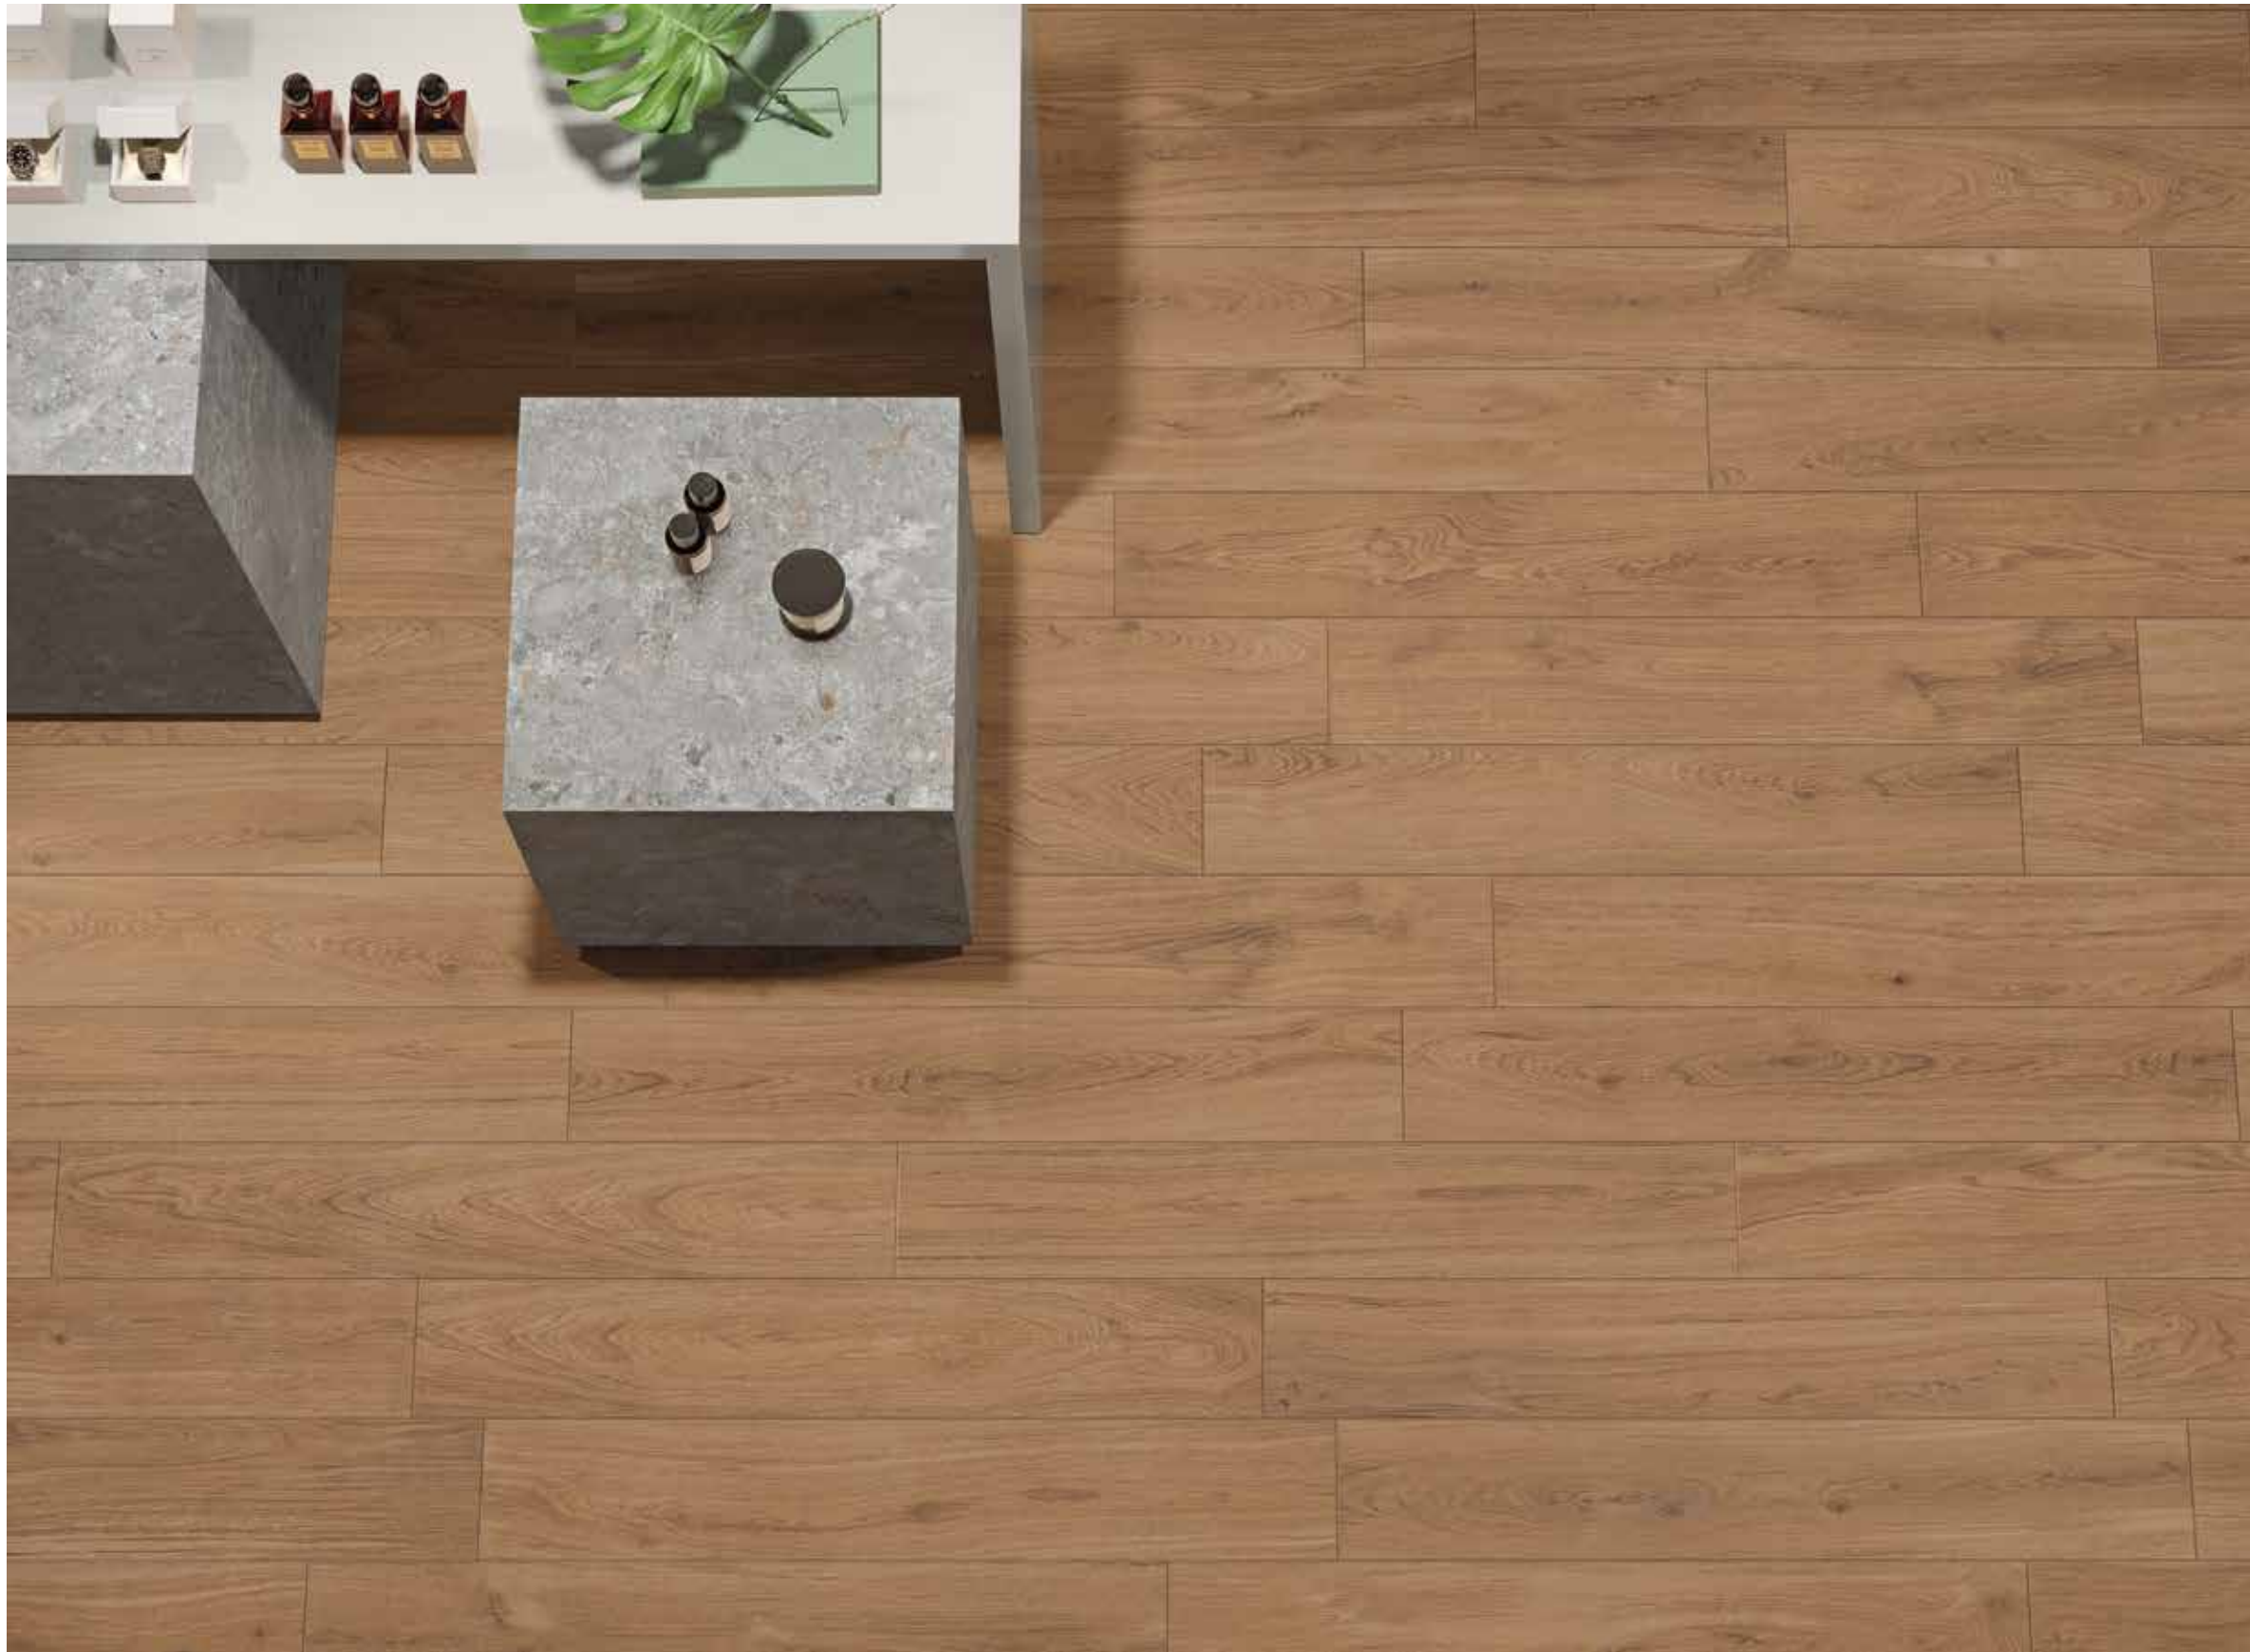

20x120 (8"x48") -
ARTEMIS GREY 120x120 (48"x48")