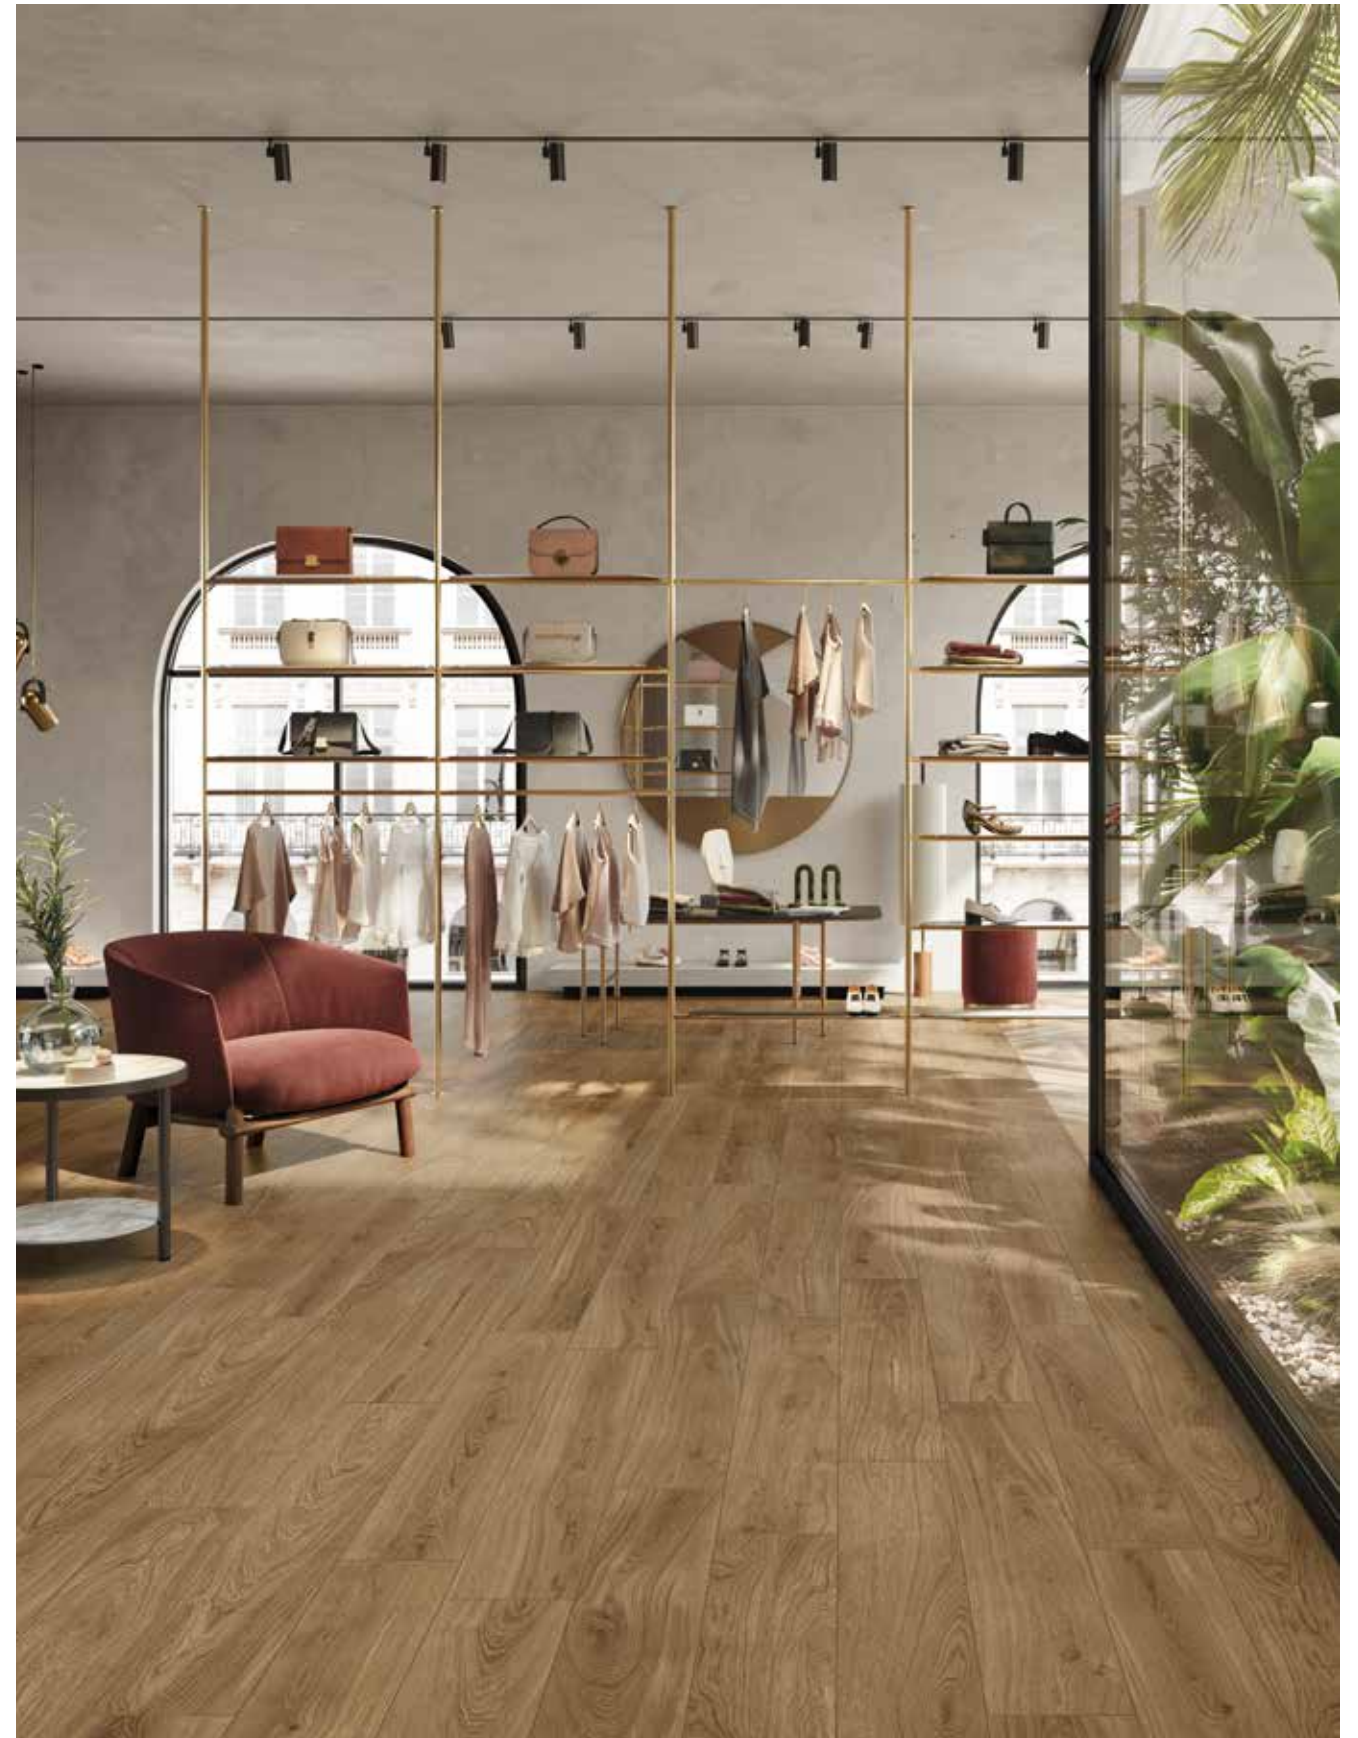

walnut

Colore senza tempo, fonte di sensazioni piene e naturali. Si adatta a qualsiasi combinazione stilistica e materica: spicca vicino a tinte neutre, assume un look accogliente a fianco di toni più audaci / An ageless color and a source of intense, natural sensations. It fits any stylistic and material combination-standing out next to neutral shades, wearing a welcoming look alongside the most daring palettes.

20x120 (8"x48")