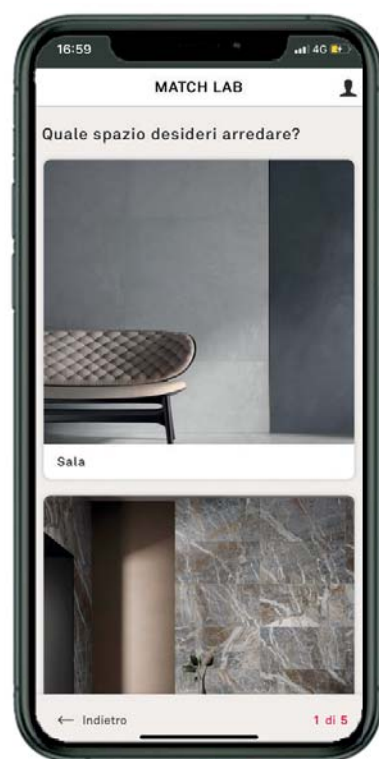

PIATTO DOCCIA*

SHOWER TRAY* / DUSCHWANNE /
RECEVEUR DE DOUCHE / PLATO DE DUCHA

Disponibile in / Available in /
Disponibile en / Verfügbar im Format / Disponible en
80x120cm - 80x120x4cm

IT_ ***Attenzione.** Per ottenere una superficie antiscivolo è necessario stendere un tappeto idoneo ad assicurare una presa sicura del piede in presenza di acqua.

EN_ ***Warning.** To obtain a non-slip surface in the shower tray it is necessary to lay down a carpet suitable to ensure a secure grip of the foot in the presence of water.

LAVELLO DA APPOGGIO

COUNTER TOP SINK / AUFSATZWASCHBECKEN /
LAVABO À POSER / LAVABO SOBRE ENCIMERA

Disponibile in / Available in /
Disponibile en / Verfügbar im Format / Disponible en
35x50x8,5cm - 50x120x9cm

TAVOLINO CIRCOLARE

CIRCULAR TABLE / RUNDER TISCH /
TABLE BASSE RONDE / MESITA REDONDA

Disponibile in / Available in /
Disponibile en / Verfügbar im Format / Disponible en
Ø 42cm H 50 - Ø 58cm H 50 - Ø 73cm H 39

MATCH LAB

Il tuo consulente di arredo personalizzato, per creare abbinamenti straordinari per i tuoi spazi
Your customised interior design adviser, to create extraordinary pairings for your spaces

Scarica l'app e accedi: