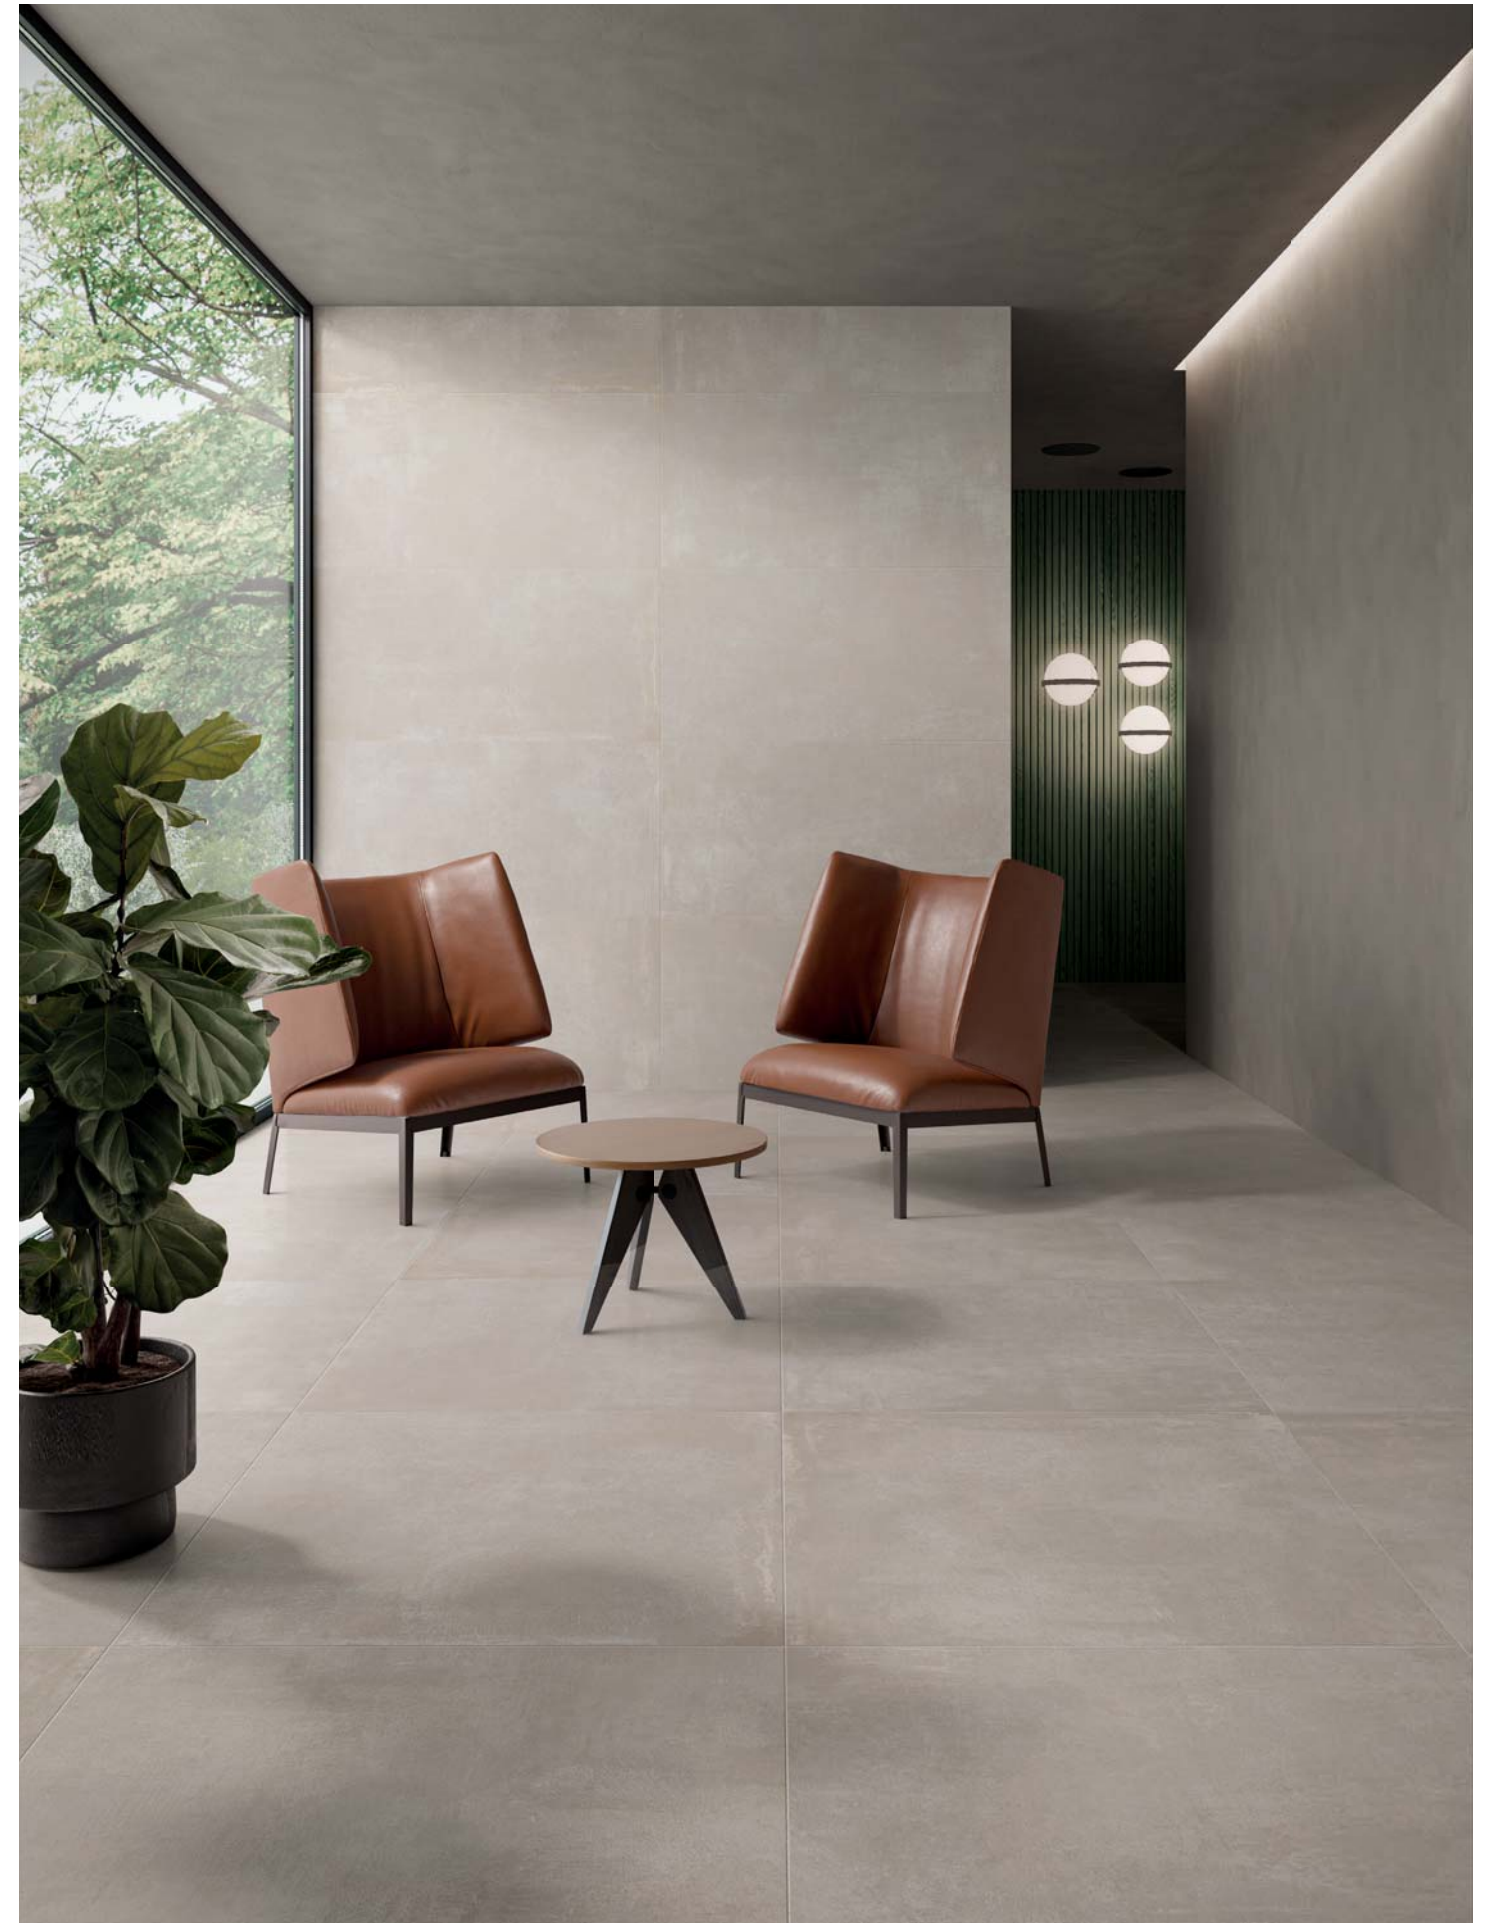

white

Il cielo estivo del Nord ha una particolare sfumatura lattiginosa, con screziature calde. White riproduce questa tonalità e la sua intensa luminosità, così perfetta per creare ambienti moderni ed essenziali. / The northern summer sky has a distinctive milky hue with warm mottling. White reproduces this tone and its intense brightness, so perfect for creating modern and essential environments.

60x120 (24"x48") - 80x80 (32"x32")

noord white