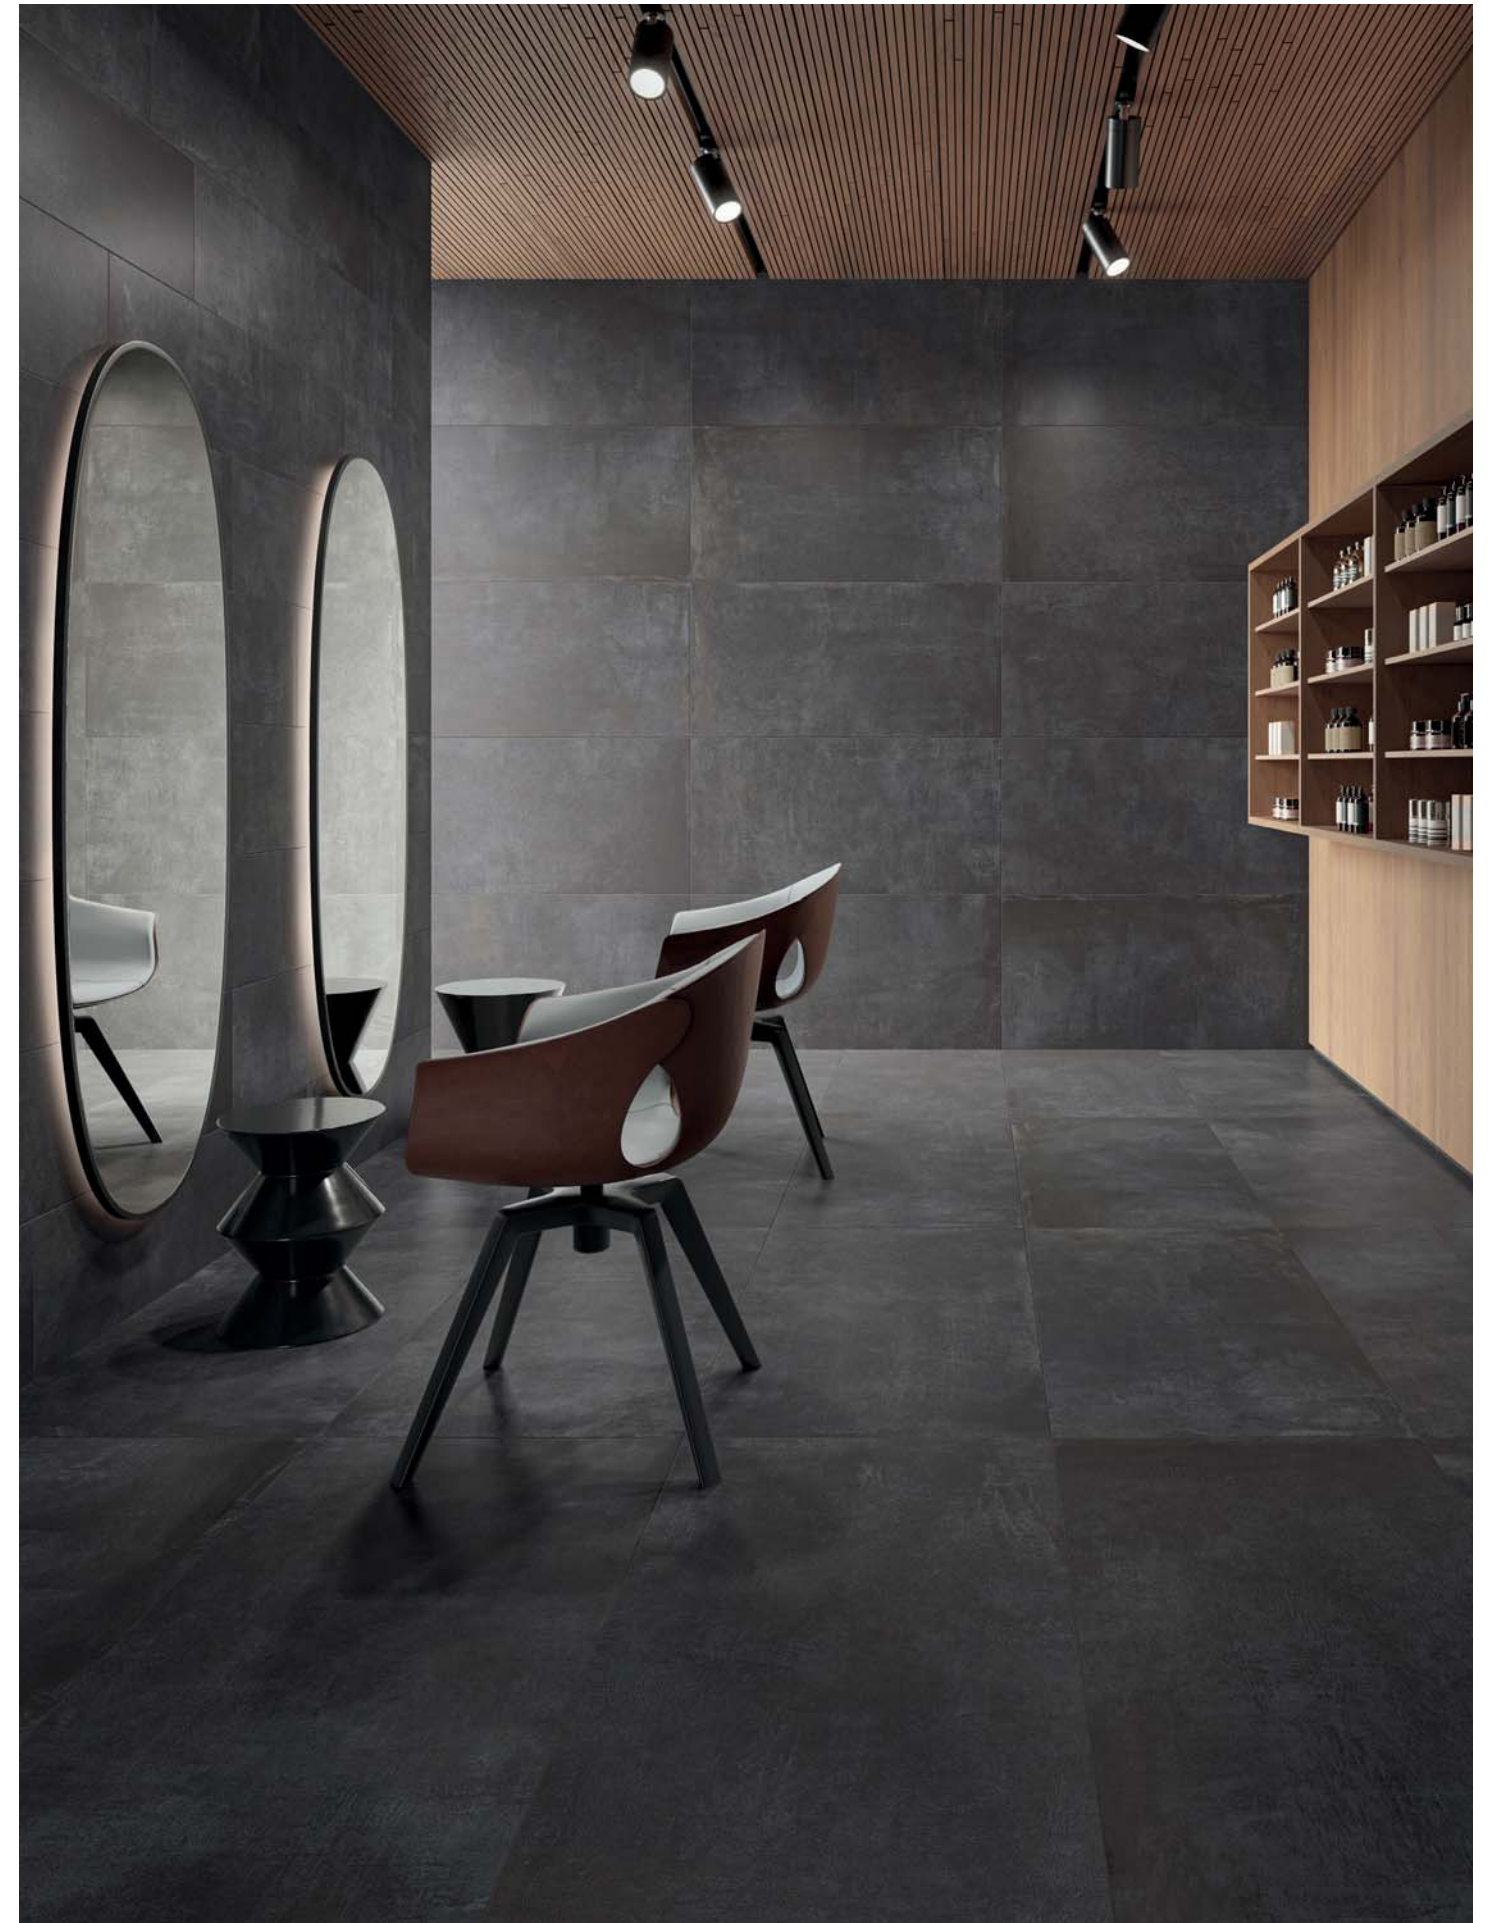

anthracite

Anthracite esprime il lato più industrial della collezione Noord. Una tonalità particolarmente intensa, con un tono scuro di base che conserva la propria brillantezza unendosi a sfumature più calde.

L'effetto è vincente sia in ambienti commerciali che in spazi residenziali. /

Anthracite expresses the more industrial side of the Noord collection. A particularly intense shade, with a dark base tone that retains its brilliance while combining it with warmer nuances.

The effect is a winner in both commercial and residential spaces.

60x120 (24"x48") - 30x120 (12"x48")

noord anthracite