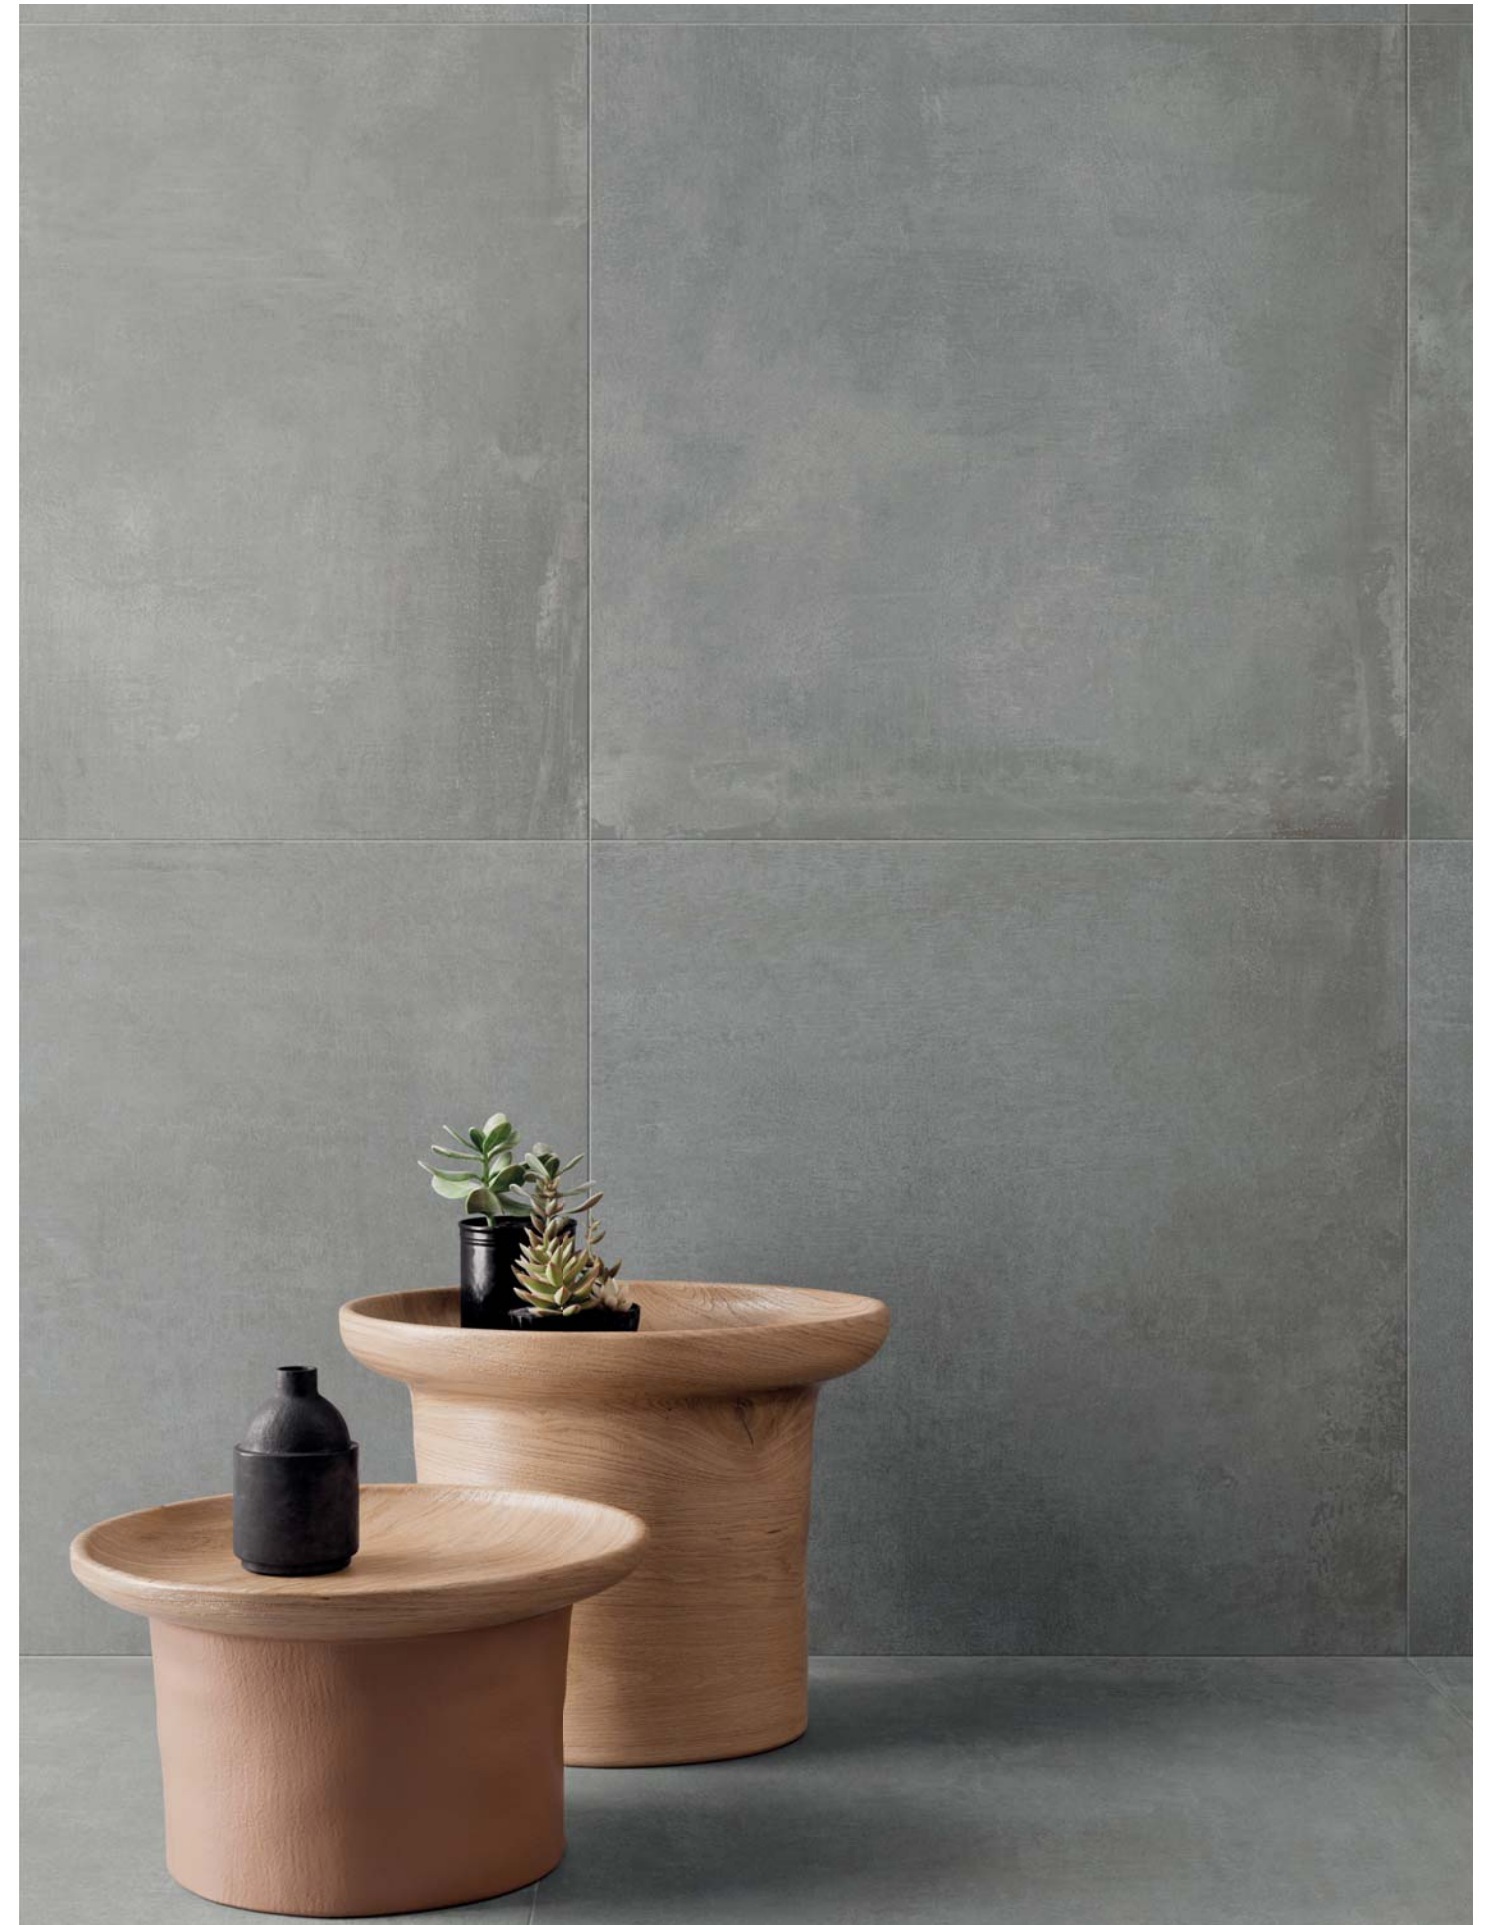

80x80 (32"x32")

80x80 (32"x32")

noord grey