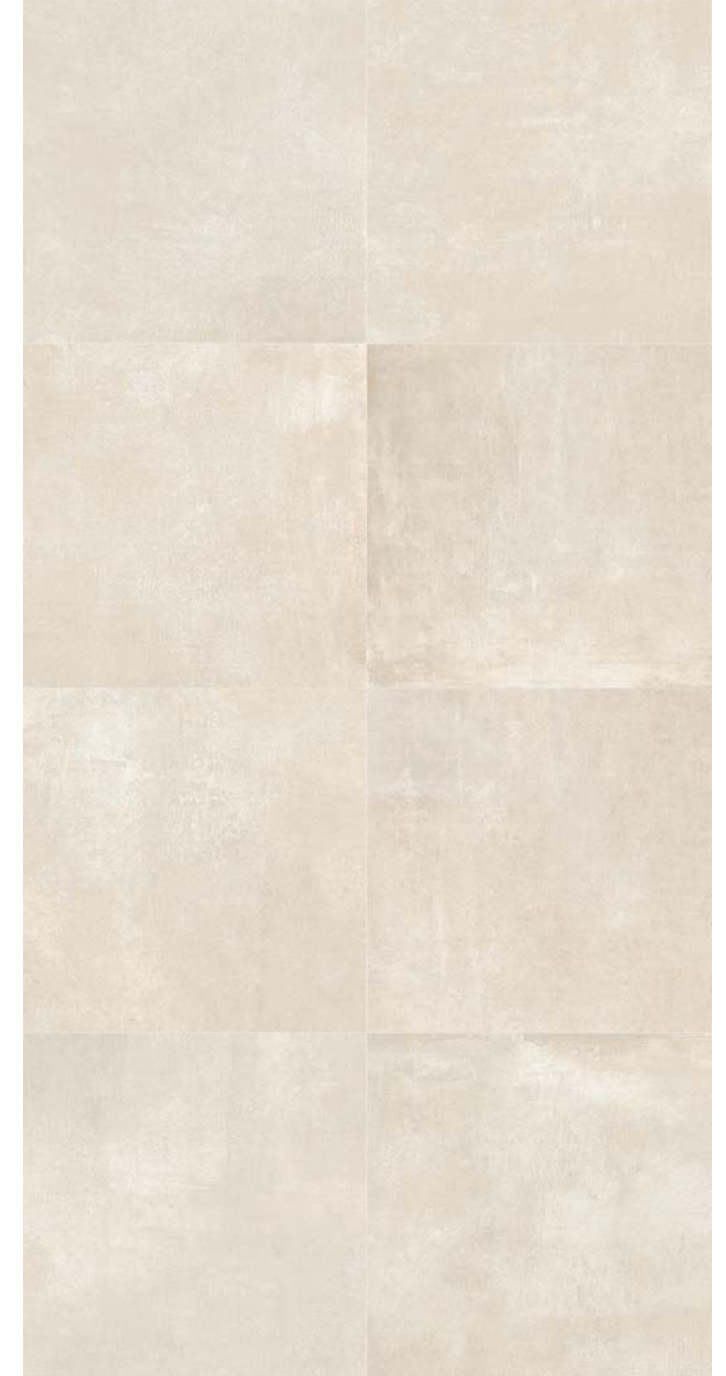

V2
STONALIZZAZIONE/
SHADING

IVORY **V2**

specs & tech