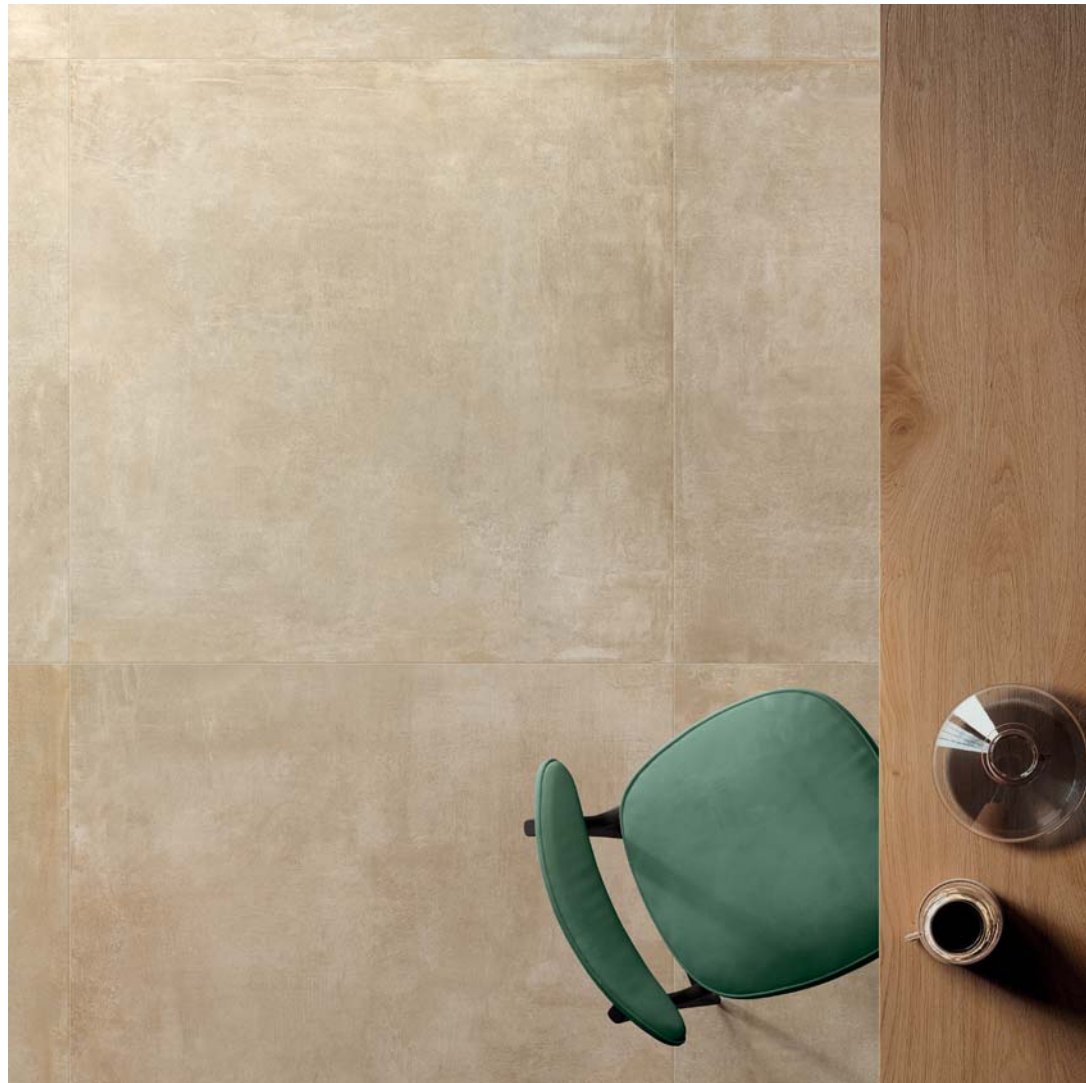

120x120 (48"x48")

60x60 (24"x24") K2 20mm

noord gold

120x120 (48"x48")

DECORO DOCKS 30x60 (12"x24") -
METAL STICK OTTONE 1x30 (25/64"x12")

noord gold

anthracite

Anthracite esprime il lato più industrial della collezione Noord. Una tonalità particolarmente intensa, con un tono scuro di base che conserva la propria brillantezza unendosi a sfumature più calde.