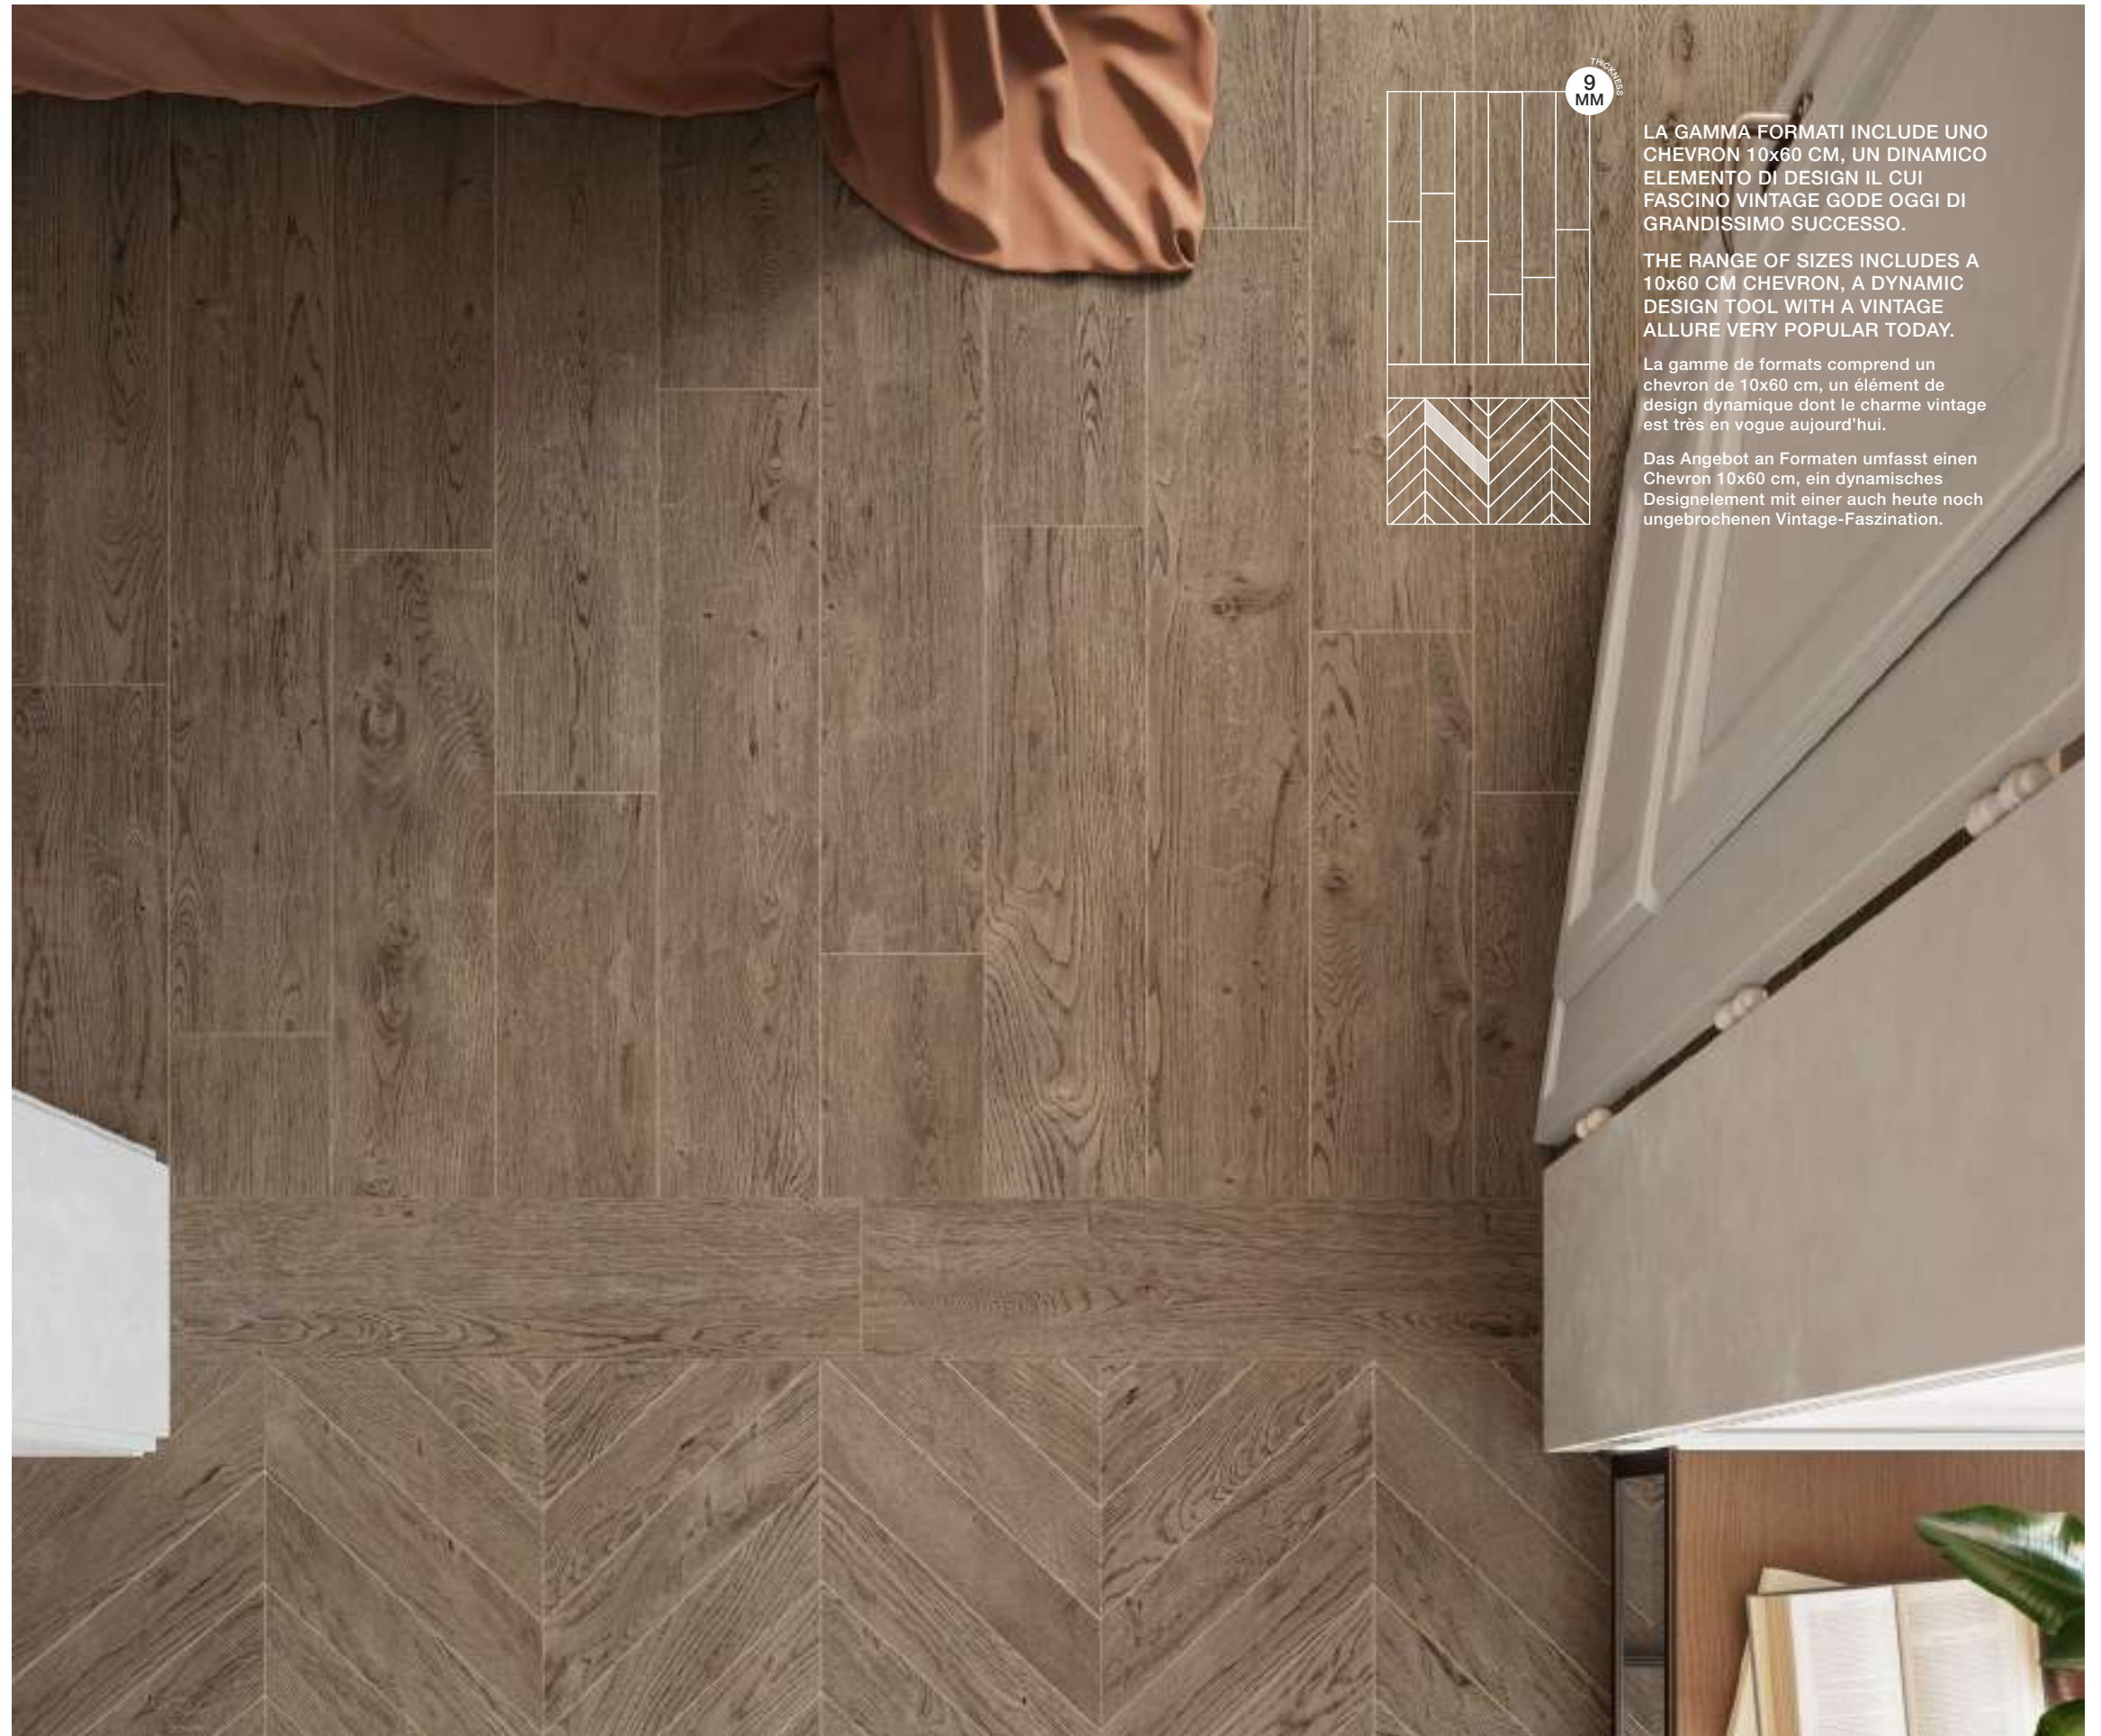

LA GAMMA FORMATI INCLUDE UNO CHEVRON 10x60 CM, UN DINAMICO ELEMENTO DI DESIGN IL CUI FASCINO VINTAGE GODE OGGI DI GRANDISSIMO SUCCESSO.

THE RANGE OF SIZES INCLUDES A 10x60 CM CHEVRON, A DYNAMIC DESIGN TOOL WITH A VINTAGE ALLURE VERY POPULAR TODAY.

La gamme de formats comprend un chevron de 10x60 cm, un élément de design dynamique dont le charme vintage est très en vogue aujourd'hui.

Das Angebot an Formaten umfasst einen Chevron 10x60 cm, ein dynamisches Designelement mit einer auch heute noch ungebrochenen Vintage-Faszination.