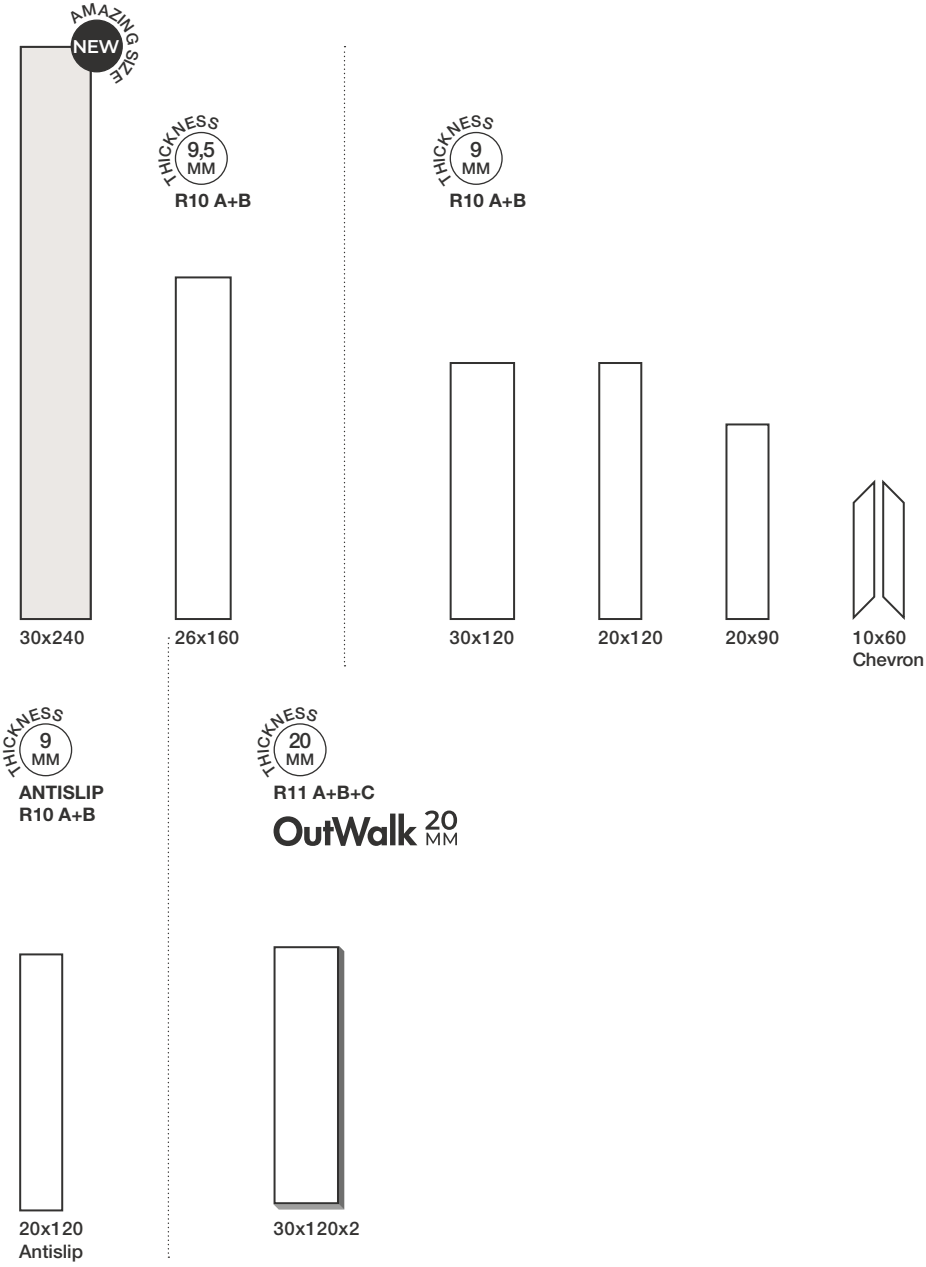

Sizes:

Colors: 4

Surfaces: 3